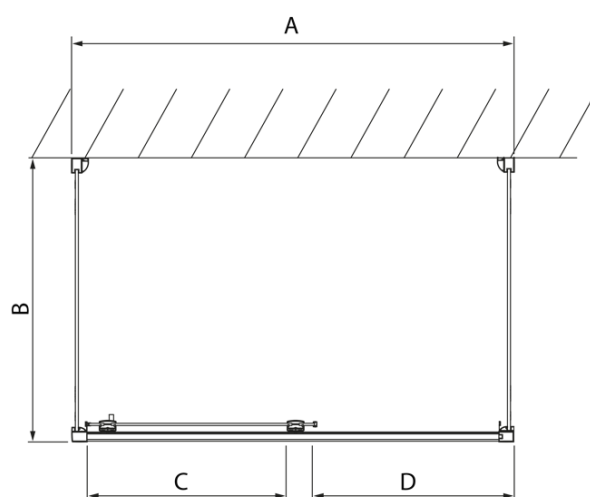

Produktový list

Objednací kód: **DL1215DL3415DL3415**

**Lucis Line třístěnný sprchový kout 1200x900x900mm L/P
varianta**

Model	A	C	D
DL1015	970-1010	375	~437
DL1115	1070-1110	425	~487
DL1215	1170-1210	475	~537
DL1315	1270-1310	525	~587
DL1415	1370-1410	575	~637

Model	B
DL3215	670-690
DL3315	770-790
DL3415	870-890
DL3515	970-990