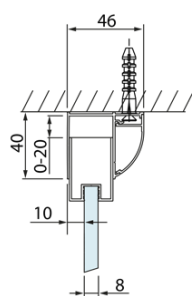

Produktový list

Objednací kód: **DL1215DL3415DL3415**

**Lucis Line třístěnný sprchový kout 1200x900x900mm L/P
varianta**

Model	A	C	D
DL1015	970-1010	375	~437
DL1115	1070-1110	425	~487
DL1215	1170-1210	475	~537
DL1315	1270-1310	525	~587
DL1415	1370-1410	575	~637

Model	B
DL3215	670-690
DL3315	770-790
DL3415	870-890
DL3515	970-990